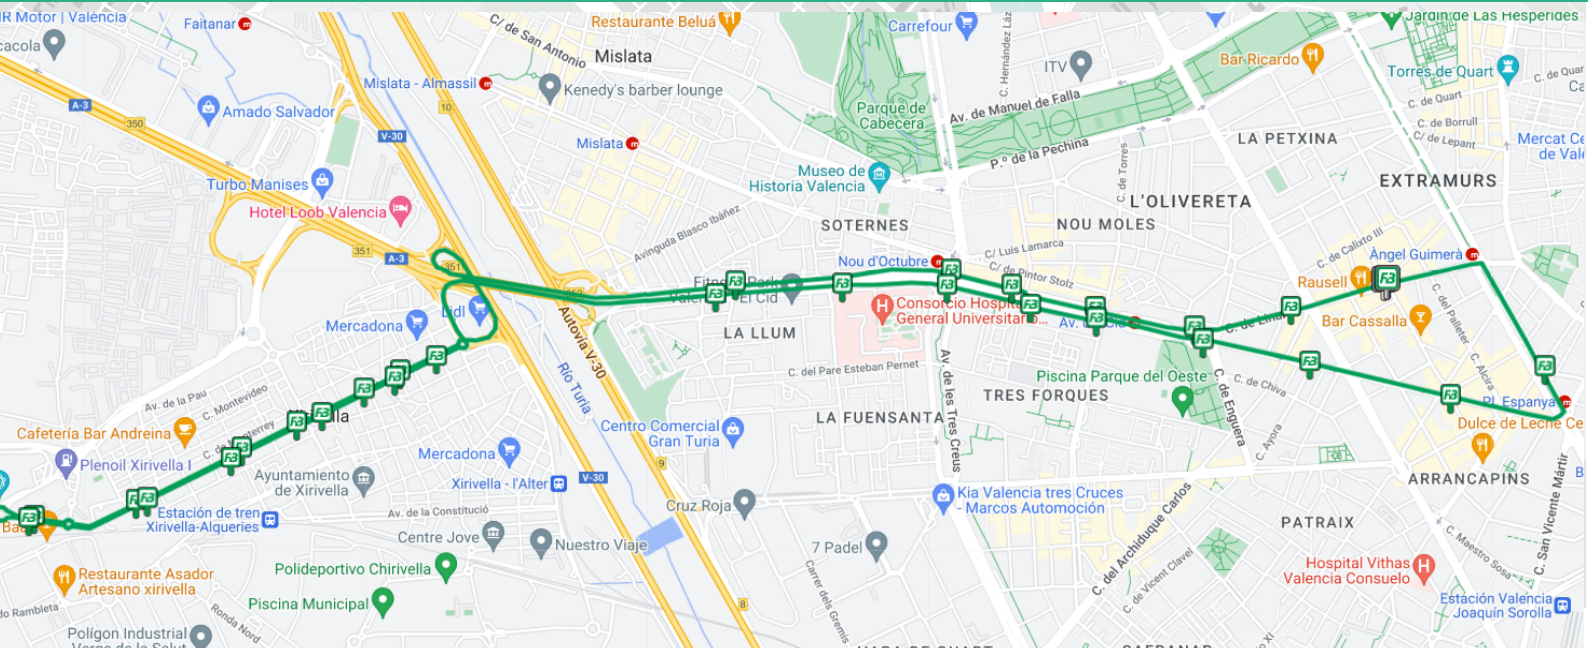

Lanzadera Xirivella ↔ Valencia (Plza. España)

Horaris Horarios

Dilluns a divendres no festius Lunes a viernes no festivos

XIRIVELLA

7:00 7:20 7:40 8:00 8:20 8:40 9:00 9:20 9:40 10:00 10:20 10:40

VALENCIA (Plza. España) 7:30 7:50 8:10 8:30 8:50 9:10 9:30 9:50 10:10

L'horari és orientatiu i depèn de les condicions de circulació. El horario es orientativo y depende de las condiciones de circulación.