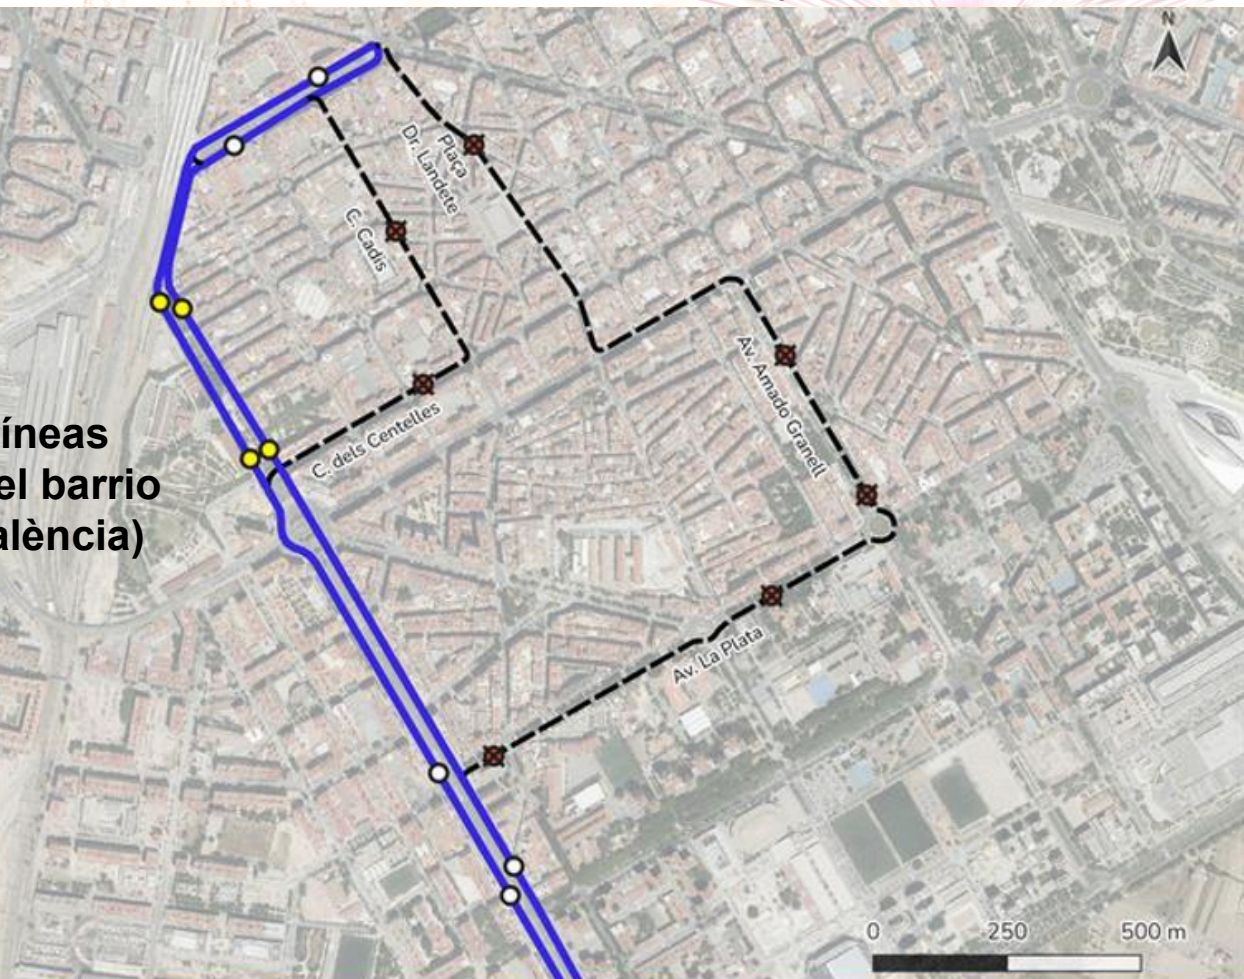

MetroBus Fallas

2025

DESVÍOS VALÈNCIA

La **L150 Manises – València**, limita su recorrido en la Gran Vía a partir del viernes 14 a las 12.30 horas, coincidiendo con el corte de mascletá.

Desde el miércoles 12, las líneas **L180, L181 y L182** eliminarán su parada de arriba del túnel de Gran Vía y tendrán su parada en el número 113 de la calle San Vicente.

Las líneas **150N** y la **161N** regularán y tendrán su cabecera en la plaza de España, al lado de la calle Jesús. La **153N** regulará en la calle Bailén, como hace ahora, igual que la **182N**.

Las líneas que circulan por Torrent, entran en la población por Camí Reial, al estar cortada la Avenida. La salida del municipio se hace por Genaro Palau, Camí Reial y calle València.

Desvío de las líneas a su paso por el barrio de Russafa (València)

- Paradas**
- Habituales
 - Provisionales
 - ⊠ Suprimidas
- Recorrido**
- Durante Fallas
 - - - Suprimido por Fallas

Actualizado el 12/03/2025